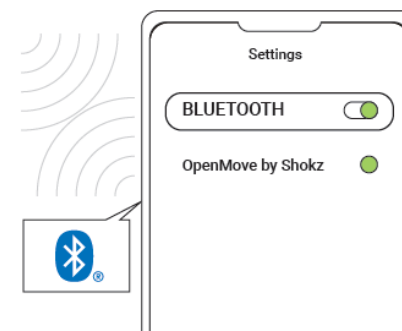

Párování ②

3. Otevřete **Bluetooth** nastavení vašeho zařízení a zvolte "**OpenMove by Shokz**." Audrey oznámí "connected" (připojeno)