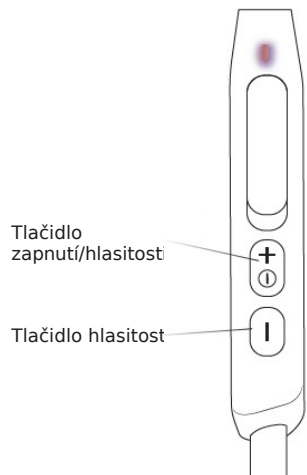

## Multifunkční tlačítko

- ▶ Jedním kliknutím spustíte **Přehrávání/přerušeni hudby**
- ▶▶ Dvojitým kliknutím spustíte **přehrávání následující skladby**
- ▶▶▶ Trojitým kliknutím spustíte **přehrávání předcházející skladby**
- ☎ Jedním kliknutím **Přijmete hovor**
- ☎ Jedním kliknutím **Hovor ukončíte**

OPENMOVE S661

Užívateľský manuál

Ďalšie podrobnosti nájdete v nasledujúcom texte

SHOKZ

[userguide.shokz.net/openmove](http://userguide.shokz.net/openmove)

8000500089 (A1)

## Zapnutie/Vypnutie

Zapnutie slúchadiel  
Stlačte a na 2 sekundy podržte tlačidlá zapnutia/hlasitosti až kým kontrolka LED nezačne blikať na modro.

Vypnutie slúchadiel  
Stlačte a na 3 sekundy podržte tlačidlá zapnutia/hlasitosti až kým kontrolka LED nezačne blikať na červeno.