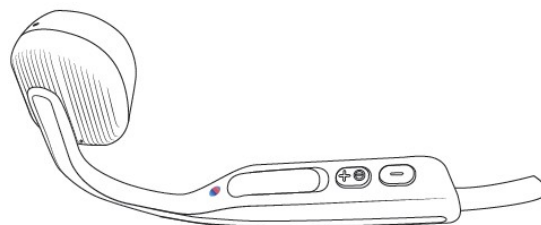

Párovanie ①

1. Párovanie začnite s **vypnutými** slúchadlami OpenMove.
2. Stlačte a na **5 sekúnd** podržte tlačidlo **Volume+** až LED kontrolka začne **modro-červeno blikať**.