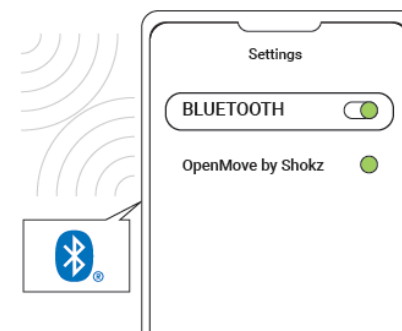

Párovanie ②

3. Otvorte **Bluetooth** nastavenia vášho zariadenia a zvolte "**OpenMove by Shokz.**" Audrey oznámi "connected" (pripojené)