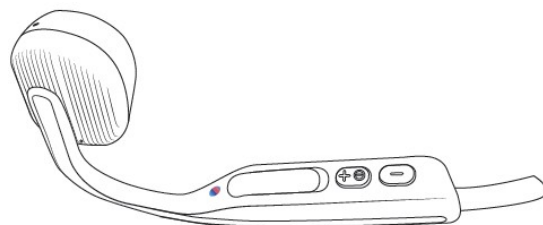

Párování ①

1. Párování začněte s **vypnutými** sluchátky OpenMove.
2. Stiskněte a na **5 vteřin podržte** tlačítko **Volume+** až LED kontrolka začne **modro-červeně blikat**.